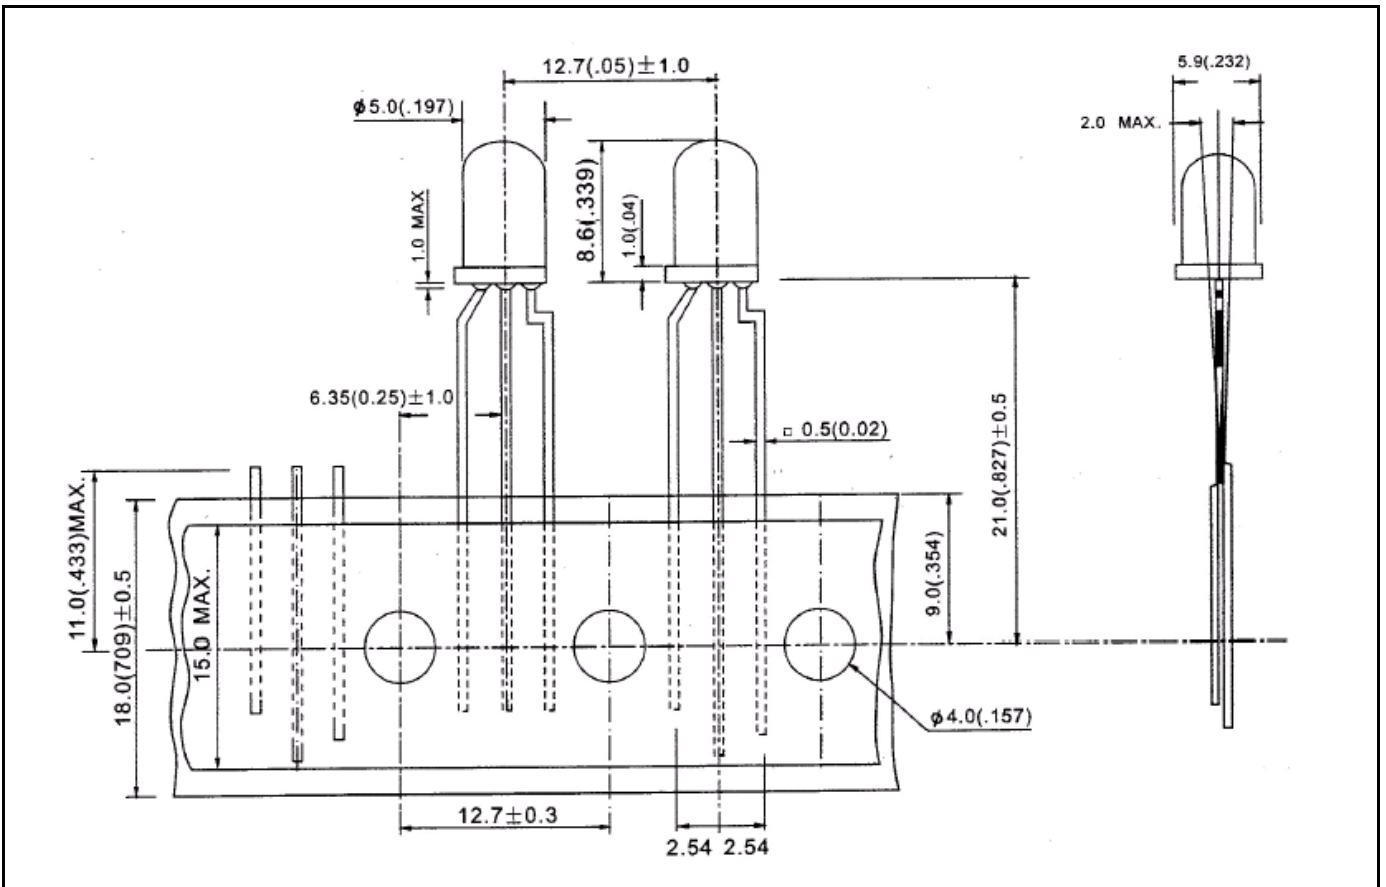

YETDA TAPE AND REEL

Dimension

TYPE-1

UNIT:mm

TYPE-2

UNIT:mm